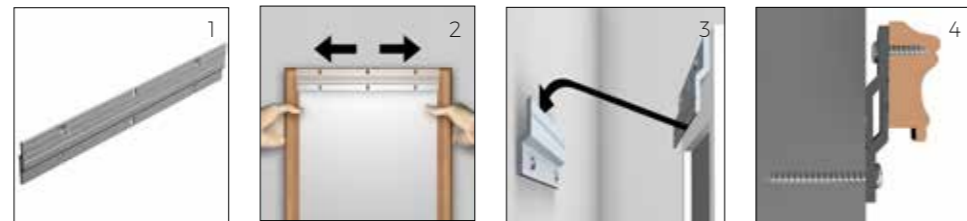

Z100

Z100 Powerbar